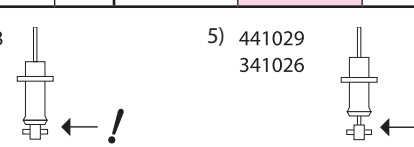

MODEL FAHRZEUG MODELE	YEAR JAHR ANNEE	FRONT/VORNE/AVANT				REAR/HINTEN/ARRIERE			
		PREMIUM Oil	EXCEL-G Twin-tube Gas	GAS-A-JUST Mono-tube Gas		PREMIUM Oil	EXCEL-G Twin-tube Gas	GAS-A-JUST Mono-tube Gas	
Peugeot (F)									
104									
ZL 5534419 → 5684481 ZS 5534419 → 5684067 ZA 5534419 → 5684441	77- 3.78	664004				441041			
ZL 5684482 → ZS 5684068 → ZA 5684442 → ZR, Z, ZS 2 =	4.78- 88 4.78- 88 4.78- 88 4.78- 88	664017¹⁾ 633021	333020▼		 	441041			
106									
 Exc. 1.6 16V	91- 96 96-	665502	365506 375036			441065	341101	551052 241006	
1.6 1.6V	94-		365506 375036				341101	551052 241006	
107									
1.0 i 1.4 HDi	7.05-		332808 L 332807 R SM1930				343808		
1007									
1.4 1.6 1.6V 1.4 HDi	4.05- 4.05- 4.05-		334826 L 334827 R 910040 SM1901 SM1931				343404		
204, 304									
204 	2.70- 76	664006				441028⁴⁾			
304 	2.70- 9.72	664006				441028⁴⁾			
304 	10.72- 77	664006				441029⁵⁾▼	441026⁵⁾▼		
304 4031501 →	9.77- 82	664010▼				441029⁵⁾▼	441026⁵⁾▼		
1) 2) → 50265608 3) 50265609 → 4) 441028 5) 441029 341026									

Peugeot

= **ULTRASR**