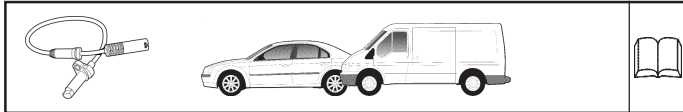

PEUGEOT	206	11
---------	-----	----

SS20025 728mm
O.E. 4545.89

PEUGEOT	307	12
---------	-----	----

SS20026 1042mm
O.E. 4545.48

PEUGEOT	406	12
---------	-----	----

SS20027 809mm
O.E. 454549

PEUGEOT 406 | 12

SS20028 1097mm
O.E. 7M0 927 807 D, 1048604