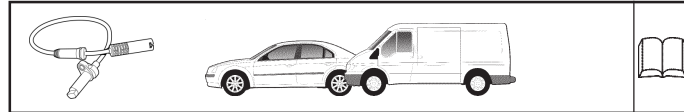

SS20030 995mm
O.E. 1H0 927 807 A