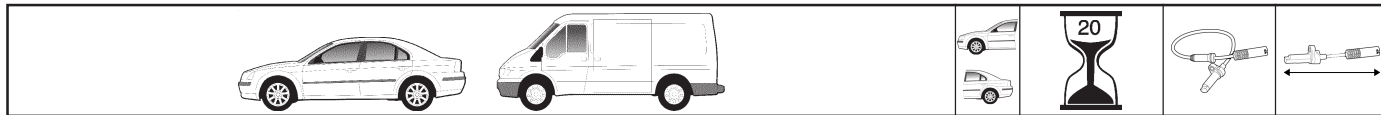

... SEAT					
... LEON (99-05)					
1.8 Turbo	Left hand (1)		09/99 - 08/05	SS10307	N/A (2)
	Right hand (3)			SS10308	N/A (2)
1.8 T4 Sport	Left hand (1)		02/00 - 04/01	SS10307	N/A (2)
	Right hand (3)			SS10308	N/A (2)
			02/00 - 04/01	SS20000	N/A (2)
1.8 Cupra R	Left hand (1)		01/02 - 08/05	SS10307	N/A (2)
	Right hand (3)			SS10308	N/A (2)
			01/02 - 08/05	SS20000	N/A (2)
1.9SDi, 1.9TDi	Left hand (1)		09/99 - 08/05	SS10307	N/A (2)
	Right hand (3)			SS10308	N/A (2)
			09/99 - 08/05	SS20000	N/A (2)
TOLEDO					
1.6i	Left hand (1)		11/98 - 08/04	SS10307	N/A (2)
	Right hand (3)			SS10308	N/A (2)
			11/98 - 08/04	SS20000	N/A (2)
1.8	Left hand (1)		11/98 - 08/04	SS10307	N/A (2)
	Right hand (3)			SS10308	N/A (2)
			04/91 - 10/98	SS20003	1171
			11/98 - 08/04	SS20000	N/A (2)
1.9TD			04/95 - 08/04	SS20003	1171
1.9TDi	Left hand (1)		11/98 - 08/04	SS10307	N/A (2)
	Right hand (3)			SS10308	N/A (2)
			11/98 - 08/04	SS20000	N/A (2)
2.0 16V			10/94 - 08/04	SS20003	1171
2.0i			04/91 - 08/04	SS20003	1171
2.3	Left hand (1)		11/98 - 08/04	SS10307	N/A (2)
	Right hand (3)			SS10308	N/A (2)
			11/98 - 08/04	SS20000	N/A (2)
SKODA					
FABIA (-02/07)					
1.0	Left hand (1)		02/00 - 07/02	SS20001	N/A (2)
	Right hand (3)			SS20002	N/A (2)
1.2	Left hand (1)		08/02 - 07/02	SS20001	N/A (2)
	Right hand (3)			SS20002	N/A (2)
1.4	Left hand (1)		02/00 - 07/02	SS20001	N/A (2)
	Right hand (3)			SS20002	N/A (2)
1.4 16V	Left hand (1)		10/99 - 07/02	SS20001	N/A (2)
	Right hand (3)			SS20002	N/A (2)
1.4TDi	Left hand (1)		04/03 - 07/02	SS20001	N/A (2)
	Right hand (3)			SS20002	N/A (2)
1.9SDi, 1.9TDi	Left hand (1)		02/00 - 07/02	SS20001	N/A (2)
	Right hand (3)			SS20002	N/A (2)
2.0	Left hand (1)		10/99 - 07/02	SS20001	N/A (2)
	Right hand (3)			SS20002	N/A (2)
FABIA (03/07-)					
1.2, 1.4, 1.4TDi, 1.6, 1.9TDi	Left hand (1)		03/07→	SS20001	N/A (2)
	Right hand (3)			SS20002	N/A (2)
OCTAVIA (-05/04)					
1.4	Left hand (1)		07/99 - 05/04	SS10307	N/A (2)
	Right hand (3)			SS10308	N/A (2)
			07/99 - 05/04	SS20000	N/A (2)

SKODA