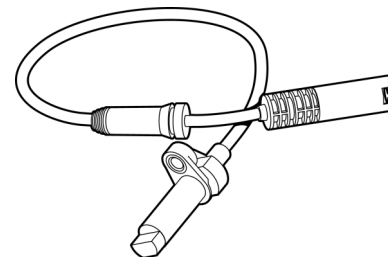

BUYERS GUIDE
GUIDE D'ACHAT
KÄUFER HANDBUCH
GUIDA ALL'ACQUISTO
GUÍA DEL COMPRADOR
PRZEWODNIK KUPUJĄCEGO
INDEX
Инструкция для покупателя.