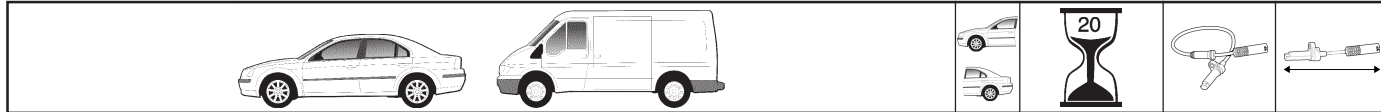

... VOLKSWAGEN					
POLO (01-09)					
1.2, 1.4, 1.4FSI, 1.4TDi, 1.6, 1.8 GTI, 1.9SDi, 1.9TDi	Left hand (1)		10/01 →	SS20001	N/A (2)
	Right hand (3)			SS20002	N/A (2)
SHARAN					
1.8			98 - 03/00	SS20020	485
			98 - 03/00	SS20028	1097
1.9TDi, 2.0, 2.8 V6			95 - 03/00	SS20020	485
			95 - 03/00	SS20028	1097
VENTO					
1.4, 1.6, 1.8, 1.9D	Left hand (1)		92 - 09/97	SS10307	N/A (2)
	Right hand (3)			SS10308	N/A (2)
	→Ch.1H-S-385334		92 - 09/97	SS20030	995
	Ch.1H-S-385335→			SS20031	1056
1.9SDi	Left hand (1)		07/95 - 09/97	SS10307	N/A (2)
	Right hand (3)			SS10308	N/A (2)
	→Ch.1H-S-385334		07/95 - 09/97	SS20030	995
	Ch.1H-S-385335→			SS20031	1056
1.9TD, 1.9TD Syncro	Left hand (1)		92 - 09/97	SS10307	N/A (2)
	Right hand (3)			SS10308	N/A (2)
	→Ch.1H-S-385334		92 - 09/97	SS20030	995
	Ch.1H-S-385335→			SS20031	1056
1.9TDi	Left hand (1)		07/94 - 07/97	SS10307	N/A (2)
	Right hand (3)			SS10308	N/A (2)
	→Ch.1H-S-385334		07/94 - 09/97	SS20030	995
	Ch.1H-S-385335→			SS20031	1056
2.0i Syncro	Left hand (1)		03/95 - 09/97	SS10307	N/A (2)
	Right hand (3)			SS10308	N/A (2)
	→Ch.1H-S-385334		03/95 - 09/97	SS20030	995
	Ch.1H-S-385335→			SS20031	1056
2.0i, 2.0i GTi, 2.0i GTi 16V, 2.8 VR6	Left hand (1)		92 - 09/97	SS10307	N/A (2)
	Right hand (3)			SS10308	N/A (2)
	→Ch.1H-S-385334		92 - 09/97	SS20030	995
	Ch.1H-S-385335→			SS20031	1056
2.8 VR6 Syncro	Left hand (1)		03/95 - 09/97	SS10307	N/A (2)
	Right hand (3)			SS10308	N/A (2)
	→Ch.1H-S-385334		03/95 - 09/97	SS20030	995
	Ch.1H-S-385335→			SS20031	1056

VOLKSWAGEN