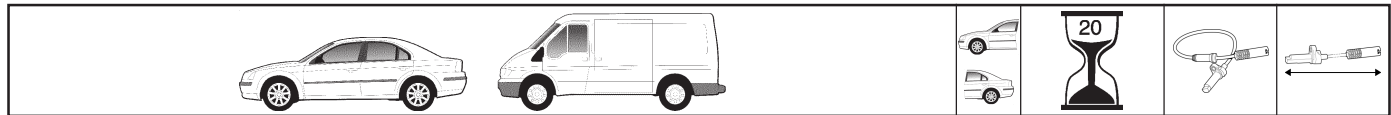

SEAT

ALHAMBRA

1.8			05/98 - 04/00	SS20020	485
			05/98 - 04/00	SS20028	1097

¹:Note: Options exist check part details (4)

SEAT

... SEAT					
... ALHAMBRA					
1.9TDi, 2.0, 2.8			03/96 - 04/00	SS20020	485
			05/98 - 04/00	SS20028	1097
AROSA					
1.0, 1.4	Left hand (1)		97→	SS10307	N/A (2)
	Right hand (3)			SS10308	N/A (2)
1.4 16v Sport	Left hand (1)		97→	SS20000	N/A (2)
	Right hand (3)			SS10307	N/A (2)
1.4TDi, 1.7SDi	Left hand (1)		99→	SS10308	N/A (2)
	Right hand (3)			SS20000	N/A (2)
1.4i, 1.6i, 1.8i, 1.8i 16V	Left hand (1)		97→	SS10307	N/A (2)
	Right hand (3)			SS10308	N/A (2)
CORDOBA (93-02)					
1.8i Gti Swiss	Left hand (1)		93 - 01/02	SS20029	853
	Right hand (3)			SS10307	N/A (2)
1.9D, 1.9SDi, 1.9TD, 1.9TDi, 2.0i	Left hand (1)		93 - 01/02	SS10308	N/A (2)
	Right hand (3)			SS10307	N/A (2)
			93 - 01/02	SS20029	853
				SS10308	N/A (2)
CORDOBA (02→)					
1.2, 1.4, 1.4TDi, 1.6, 1.9SDi, 1.9TDi, 2.0i	Left hand (1)		02/02→	SS20001	N/A (2)
	Right hand (3)			SS20002	N/A (2)
IBIZA (→02)					
1.0i, 1.3i, 1.4i, 1.6i, 1.8i 16V, 1.8i, 1.8 Turbo Sport, 1.9D, 1.9SDi, 1.9TD, 1.9TDi, 2.0i	Left hand (1)		09/93 - 01/02	SS20001	N/A (2)
	Right hand (3)			SS10307	N/A (2)
			09/93 - 01/02	SS10308	N/A (2)
				SS20029	853
IBIZA (02-08)					
1.2, 1.4i, 1.4TDi	Left hand (1)		02/02 - 06/08	SS20001	N/A (2)
	Right hand (3)			SS20002	N/A (2)
1.8 Turbo Sport, 1.8	Left hand (1)		04 - 06/08	SS20001	N/A (2)
	Right hand (3)			SS20002	N/A (2)
1.9SDi, 1.9TDi, 1.9TDi Cupra R	Left hand (1)		02/02 - 06/08	SS20001	N/A (2)
	Right hand (3)			SS20002	N/A (2)
IBIZA (08→)					
1.2, 1.4, 1.6, 1.9TDi	Left hand (1)		07/08→	SS20001	N/A (2)
	Right hand (3)			SS20002	N/A (2)
INCA					
1.4i, 1.6i, 1.7SDi, 1.9D, 1.9SDi	Left hand (1)		96 - 08/03	SS10307	N/A (2)
	Right hand (3)			SS10308	N/A (2)
LEON (99-05)					
1.4i, 1.6i, 1.8i	Left hand (1)		09/99 - 08/05	SS20001	N/A (2)
	Right hand (3)			SS10307	N/A (2)
			09/99 - 08/05	SS10308	N/A (2)
				SS20000	N/A (2)