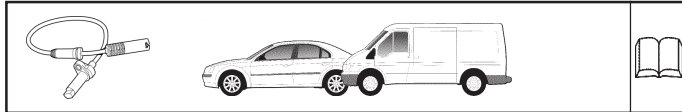

SS10305 569mm
O.E. 34 52 1182 159