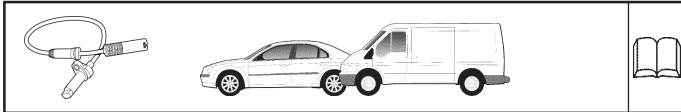

FORD	GALAXY	10
SEAT	ALHAMBRA	12
VOLKSWAGEN	SHARAN	20

OPEL	ASTRA	11
VAUXHALL	ASTRA	15
	ASTRA	15

PEUGEOT	206	11

PEUGEOT	206	11

PEUGEOT	206	11

PEUGEOT	307	12

PEUGEOT	406	12