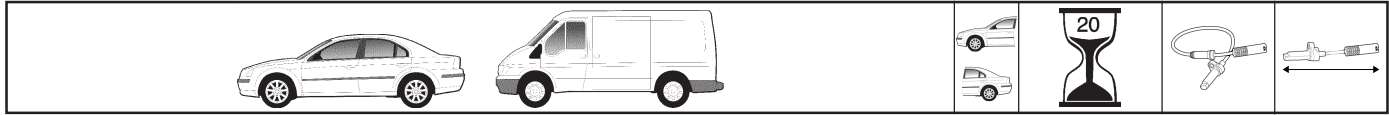

... VOLKSWAGEN					
PASSAT (97-00)					
1.6, 1.8			11/96 - 12/98	SS20004	1032
1.8 Syncro	Left hand (1)		11/96 - 04/97	SS10307	N/A (2)
	Right hand (3)			SS10308	N/A (2)
			05/97 - 08/00	SS20004	1032
1.8 Turbo 20V			11/96 - 08/00	SS20004	1032
1.9TDi Syncro	Left hand (1)		11/96 - 04/97	SS10307	N/A (2)
	Right hand (3)			SS10308	N/A (2)
			05/97 - 08/00	SS20004	1032
2.0 Syncro			11/96 - 08/00	SS20004	1032
2.3 Syncro			98 - 08/00	SS20004	1032
2.3 VR5			11/96 - 08/00	SS20004	1032
2.5TDi			05/99 - 08/00	SS20004	1032
2.8 30V Syncro	Left hand (1)		11/96 - 04/97	SS10307	N/A (2)
	Right hand (3)			SS10308	N/A (2)
			05/97 - 08/00	SS20004	1032
2.8 VR6 Syncro			98 - 08/00	SS20004	1032
PASSAT (01-05)					
2.8 VR6 Syncro	Left hand (1)		09/00 - 02/05	SS10307	N/A (2)
	Right hand (3)			SS10308	N/A (2)
POLO (94-01)					
1.0	Left hand (1)		09/94 - 09/01	SS10307	N/A (2)
	Right hand (3)			SS10308	N/A (2)
			09/94 - 09/01	SS20029	853
1.3	Left hand (1)		09/94 - 96	SS10307	N/A (2)
	Right hand (3)			SS10308	N/A (2)
			09/94 - 96	SS20029	853
1.4, 1.4 16V	Left hand (1)		09/94 - 09/01	SS10307	N/A (2)
	Right hand (3)			SS10308	N/A (2)
			09/94 - 09/01	SS20029	853
1.4TDi	Left hand (1)		10/99 - 09/01	SS10307	N/A (2)
	Right hand (3)			SS10308	N/A (2)
			10/99 - 09/01	SS20029	853
1.6	Left hand (1)		09/94 - 09/01	SS10307	N/A (2)
	Right hand (3)			SS10308	N/A (2)
			09/94 - 09/01	SS20029	853
1.6 GTi	Left hand (1)		09/98 - 09/01	SS10307	N/A (2)
	Right hand (3)			SS10308	N/A (2)
			09/98 - 09/01	SS20029	853
1.7SDi	Left hand (1)		04/98 - 09/01	SS10307	N/A (2)
	Right hand (3)			SS10308	N/A (2)
			04/98 - 09/01	SS20029	853
1.9D	Left hand (1)		09/94 - 09/01	SS10307	N/A (2)
	Right hand (3)			SS10308	N/A (2)
			09/94 - 09/01	SS20029	853
1.9SDi	Left hand (1)		11/96 - 09/01	SS10307	N/A (2)
	Right hand (3)			SS10308	N/A (2)
			11/96 - 09/01	SS20029	853
1.9TDi	Left hand (1)		04/98 - 09/01	SS10307	N/A (2)
	Right hand (3)			SS10308	N/A (2)
			04/98 - 09/01	SS20029	853

VOLKSWAGEN