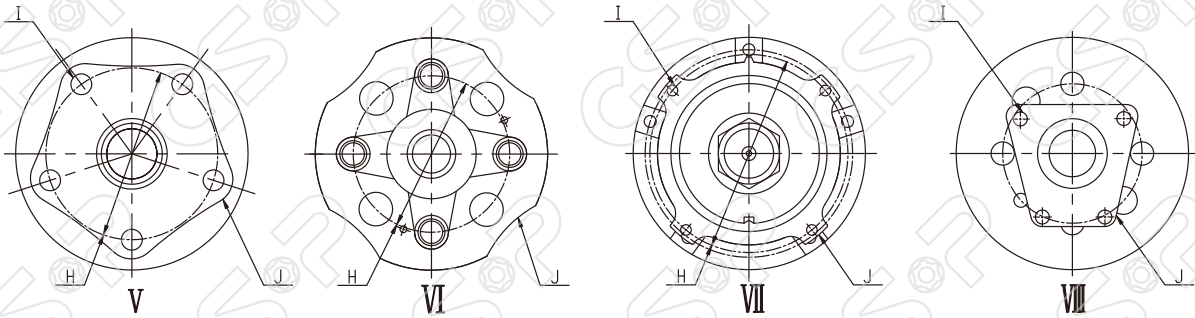

Hub Assemblies

Basic Dimension Table-GSP to Dimension.....

ID	GSP NO	BASIC DIMENSIONS(mm)									TEETH	SHAPE	ABS
		A	B	C	D	E	F	G	H	I			
61	9230057	120	100	M12×1.5(4)	57	65	42.4				30	I	√
62	9230058	148	114.3	M12×1.25(5S)	66	68	49				30	I	√
63	9230065	138.8	100	M12×1.5(4S)	56	61	56				30	I	√
64	9230066	122	100	M12×1.5(4S)	56	57	56				30	I	√
65	9230067	151.8	114.3	M12×1.5(5S)		64	55.5				30	I	√
66	9230068	139	100	M12×1.5(4S)	56	61	56				30	I	√
67	9230070	148	114.3	M12×1.25(4S)	66	68	57.5				30	I	
68	9230071	140.2	114.3	M12×1.5(4S)	67	90	56.5				30	I	
69	9232001	128	108	M12×1.5(4)	65	71	42				32	I	√
70	9232004	128	108	M12×1.25(4)	64.8	71	42				32	I	
71	9232007	129	107.7	M12×1.25(4)	65	71	42				32	I	√
72	9232008	139.1	114.3	M12×1.5(4S)	67	76	50.4				32	I	√
73	9232011	129	108	M12×1.25(4)	65	71	42.2				32	I	
74	9232012	128	108.3	M12×1.25(4)	65	71	42				32	I	√
75	9232013	128	108	M12×1.25(4)	65	71	42				32	I	√
76	9232014	130.5	112	M12×1.5(5)	56.9	68	48.5				32	I	√
77	9233002	139.5	114.5	M12×1.5(5S)	66.9	71.95	59				33	I	√
78	9233003	140.2	114.3	M12×1.5(5S)	67	90	64.8				33	I	
79	9233005	139	114.3	M12×1.5(5S)	67	76	58				33	I	√
80	9233007	140	114.3	M12×1.5(4S)	67	72	59				33	I	√
81	9234003	139.3	114.3	M12×1.5(4S)	67	90	50.5				34	I	√
82	9234004	146.2	114.3	M12×1.5(5S)	64	70	61.9				34	I	√
83	9235008	137	107.7	M12×1.5(5S)	64.9	67.9	49.2				35	I	
84	9235009	136	108	M12×1.5(4S)		63.3	52				35	I	
85	9235011	136	108	M12×1.5(5S)	64.9	68	49				35	I	√
86	9235012	148.1	114.3	M12×1.5(5S)	67	76	56.2				35	I	√
87	9235014	116.2	98.3	M12×1.25(4)	58	59	48.3				35	I	
88	9235015	148	114.3	M12×1.5(5S)	67	76	56.2				35	I	
89	9236002	139.8	114.3	M12×1.5(5S)	67	72	59				36	I	√
90	9237001	139	120	M12×1.5(5)	72.5	79	45				37	I	√