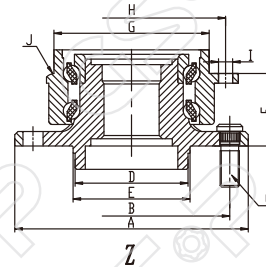

Hub Assemblies

Basic Dimension Table-GSP to Dimension.....

ID	GSP NO	BASIC DIMENSIONS(mm)									TEETH	SHAPE	ABS
		A	B	C	D	E	F	G	H	I			
91	9237003	138.8	120	M12×1.5(5)	72.5	79	45				37	I	
92	9237009	151.1	114.3	1/2-20(5S)	70.5	71.6	52				37	I	√
93	9237010	193	160	15.4(5)			78				37	I	
94	9238001		93	10.5(4)	87.4		43.5				38	II	
95	9239001		108.5	M10×1.25(4)		75	54.3				39	II	
96	9239002		108.5	M10×1.25(4)		80.7	54.3				39	II	
97	9239003		108.5	M10×1.25(4)		80.7	54.3				39	II	
98	9239004		108.5	M10×1.25(4)		75	54.3				39	II	
99	9240001		106	M12×1.25(4)		84	26.5				40	II	
100	9241002	170	139.7	M12×1.25(5S)	105	108.2	37	83.95			41	VI	√
101	9243001		101.8	M10×1.25(4)	82.9	83	26.2				43	II	
102	9245001	124	106	M10×1.0(4)	90	90	37.2				45	VII	
103	9245003		104.9	M10×1.25(4)		86	26				45	II	
104	9251001		111.6	M12×1.25(4)		87	35.5				51	II	
105	9254001		120.3	M12×1.25(4)		90	34				54	II	
106	9254002		132.2	12.8(4)		96	34.3					II	
107	9320001	117	98	M12×1.25(4)	58	59	51.9		85	M10×1.25(4)	20	III	
108	9325001	142	114.3	M12×1.5(5S)	66.9	69	40.4	84	103.4	M12×1.25(4)	25	II	
109	9325014	136.1	114.3	M12×1.25(4S)	65.9	68	40.7	80	103	M12×1.25(3)	25	IV	√
110	9325016	136	114.3	M12×1.25(4S)	65.9	68	40.7	80	103	M12×1.25(3)	25	IV	√
111	9326001	130.5	108	M14×1.5(4)	65	68	37	80.1	103	M10×1.5(4)	26	III	
112	9326004	135.7	108	M12×1.75(5)	65	68	43	83.4	103	M12×1.75(4)	26	III	
113	9326005	135.5	108	M12×1.75(4)	65	68	43	83.5	103	M12×1.75(4)	26	III	
114	9326008	127.8	100	M12×1.5(5S)	56.9	61	37.5	87	110	M12×1.75(3)	26	IV	
115	9326017	139	114.3	M12×1.5(5S)	71.4	73.3	37.5	87	112	M10×1.5(4)	26	III	
116	9326020	126	100	M12×1.5(5S)	56.9	60.9	37.5	87	112	M10×1.5(4)	26	III	
117	9326024	138.9	114.3	M12×1.5(5S)	60	62	47.5	90	114.1	M12×1.25(4)	26	II	√
118	9327010	153.5	114.3	1/2-20(5S)	71.4	72	53.9	100.1	120.7	M12×1.75(3)	27	IV	
119	9329001	136.1	114.3	M12×1.25(5S)	66	68	40.5	93	120	M12×1.25(4)	29	II	√
120	9330006	169	139.5	M12×1.5(6S)	67	94	37.5	86	110.4	M12×1.25(4)	30	II