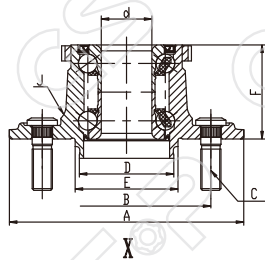

Hub Assemblies

Basic Dimension Table-GSP to Dimension.....

ID	GSP NO	BASIC DIMENSIONS(mm)									TEETH	SHAPE	ABS
		A	B	C	D	E	F	G	H	I			
91	9237003	138.8	120	M12×1.5(5)	72.5	79	45				37	I	
92	9237009	151.1	114.3	1/2-20(5S)	70.5	71.6	52				37	I	√
93	9237010	193	160	15.4(5)			78				37	I	
94	9238001		93	10.5(4)	87.4		43.5				38	II	
95	9239001		108.5	M10×1.25(4)		75	54.3				39	II	
96	9239002		108.5	M10×1.25(4)		80.7	54.3				39	II	
97	9239003		108.5	M10×1.25(4)		80.7	54.3				39	II	
98	9239004		108.5	M10×1.25(4)		75	54.3				39	II	
99	9240001		106	M12×1.25(4)		84	26.5				40	II	
100	9241002	170	139.7	M12×1.25(5S)	105	108.2	37	83.95			41	VI	√
101	9243001		101.8	M10×1.25(4)	82.9	83	26.2				43	II	
102	9245001	124	106	M10×1.0(4)	90	90	37.2				45	VII	
103	9245003		104.9	M10×1.25(4)		86	26				45	II	
104	9251001		111.6	M12×1.25(4)		87	35.5				51	II	
105	9254001		120.3	M12×1.25(4)		90	34				54	II	
106	9254002		132.2	12.8(4)		96	34.3					II	
107	9320001	117	98	M12×1.25(4)	58	59	51.9		85	M10×1.25(4)	20	III	
108	9325001	142	114.3	M12×1.5(5S)	66.9	69	40.4	84	103.4	M12×1.25(4)	25	II	
109	9325014	136.1	114.3	M12×1.25(4S)	65.9	68	40.7	80	103	M12×1.25(3)	25	IV	√
110	9325016	136	114.3	M12×1.25(4S)	65.9	68	40.7	80	103	M12×1.25(3)	25	IV	√
111	9326001	130.5	108	M14×1.5(4)	65	68	37	80.1	103	M10×1.5(4)	26	III	
112	9326004	135.7	108	M12×1.75(5)	65	68	43	83.4	103	M12×1.75(4)	26	III	
113	9326005	135.5	108	M12×1.75(4)	65	68	43	83.5	103	M12×1.75(4)	26	III	
114	9326008	127.8	100	M12×1.5(5S)	56.9	61	37.5	87	110	M12×1.75(3)	26	IV	
115	9326017	139	114.3	M12×1.5(5S)	71.4	73.3	37.5	87	112	M10×1.5(4)	26	III	
116	9326020	126	100	M12×1.5(5S)	56.9	60.9	37.5	87	112	M10×1.5(4)	26	III	
117	9326024	138.9	114.3	M12×1.5(5S)	60	62	47.5	90	114.1	M12×1.25(4)	26	II	√
118	9327010	153.5	114.3	1/2-20(5S)	71.4	72	53.9	100.1	120.7	M12×1.75(3)	27	IV	
119	9329001	136.1	114.3	M12×1.25(5S)	66	68	40.5	93	120	M12×1.25(4)	29	II	√
120	9330006	169	139.5	M12×1.5(6S)	67	94	37.5	86	110.4	M12×1.25(4)	30	II