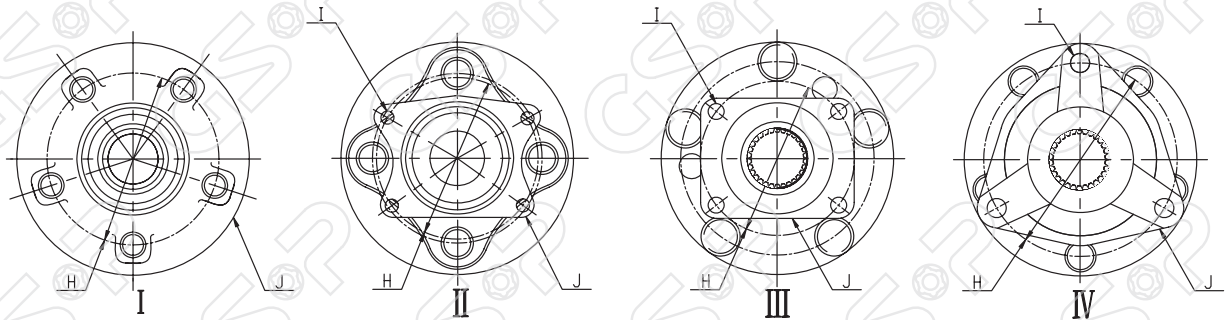

Hub Assemblies

Basic Dimension Table-GSP to Dimension.....

ID	GSP NO	BASIC DIMENSIONS(mm)									TEETH	SHAPE	ABS
		A	B	C	D	E	F	G	H	I			
121	9330007	169	139.7	M12×1.5(6S)	67	94	37.7	88	121	M12×1.25(4)	30	II	
122	9333029	136.9	110	M12×1.5(5)	65	70	38	85	104	M12×1.5(3)	33	IV	√
123	9333032	136.9	109.7	M12×1.5(5)	65	69.9	38	85	104	M12×1.5(3)	33	IV	
124	9333033	119.3	100	M12×1.5(4)	56.5	60	39	85	104	M12×1.5(3)	33	IV	√
125	9333036	119.3	100	M12×1.5(4)	56.5	60	38.9	85	104	M12×1.5(3)	33	IV	
126	9333052	169	139.8	M12×1.5(6S)	67	94		92	117	M12×1.25(4)	33	II	
127	9336001	126.7	100	M14×1.5(5)	57	65	55.5	72			36	I	√
128	9336002	126.7	100	M14×1.5(5)	57	65	55.5	72			36	I	
129	9336003	131.3	107	M12×1.5(5S)	63.1	63.4	61.4	78			36	I	√
130	9336004	136.4	112.1	M14×1.5(5)	57	65	48	80	101.8	M12×1.5(3)	36	IV	√
131	9336005	135.7	108	M12×1.75(5)	65	68	43.1	83.5	103	M12×1.75(4)	36	II	
132	9336006	135.7	108	M14×1.5(5)	65	68	43	87.5	112	M12×1.75(4)	36	II	
133	9336007	136.6	112	M14×1.5(5)	57	65	48	85	107	M12×1.5(4)	36	II	√
134	9400001	139	120	M12×1.5(5)	74	79	61.1	90	106	M12×1.5(4)		VII	
135	9400003	130.9	112.1	M14×1.5(5)	57	68	70		94.9	10.8(5)		V	
136	9400004	148	114.3	M12×1.5(4S)	67.1	76	58.9	65.9	99	M10×1.25(4)		II	√
137	9400007	135.1	100	M12×1.5(4S)	54	55	54.4	66.9	91.6	M10×1.25(4)		II	
138	9400008	135	100	M12×1.5(4S)	54	55	54.5	66.9	91.3	M10×1.25(4)		II	√
139	9400027	137.7	114.3	M12×1.5(5S)	66.8	90	59	66	89	M10×1.25(4)		II	√
140	9400037	148	114.3	M12×1.5(4)	67	76	59	66	100	M10×1.25(4)		II	
141	9400049	139.4	114.3	M12×1.5(4S)	56.4	60	63	65.9	84.8	M10×1.25(4)		II	√
142	9400052	140	110.1	M12×1.5(5)	65	65.4	73	60	85	M10×1.25(4S)		VIII	√
143	9400053	140	110	M12×1.5(5)	65	65.4	78	60	85	M10×1.25(4S)		VIII	
144	9400058	136	99.7	M12×1.5(4)	56.5	57	78	60	88	M10×1.25(4S)		VIII	
145	9400059	135	100	M12×1.5(4S)	54	55	54.4	73.9	92.6	M10×1.25(4)		II	
146	9400060	152	114.3	M12×1.5(5S)	60	62	74.5	73.9	98.4	10.5(4)		II	√
147	9400061	152	114.3	M12×1.5(5S)	60	62	74.5	73.9	98.4	10.5(4)		II	√
148	9400062	135.1	100	M12×1.5(4S)	54	55	54.7	73.9	92.7	M10×1.25(4)		II	√
149	9400064	136	100	M12×1.5(4)	56.5	57	78	60	86	M10×1.25(4S)		VIII	√
150	9400067	139.3	100	M12×1.5(5S)	54	55	74.6		99.7	10.5(4)		II	√