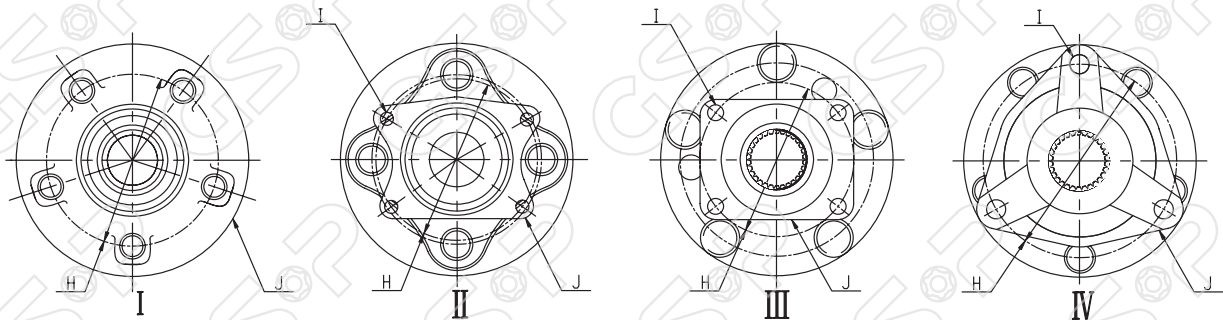

Hub Assemblies

Basic Dimension Table-GSP to Dimension.....

ID	GSP NO	BASIC DIMENSIONS(mm)									TEETH	SHAPE	ABS
		A	B	C	D	E	F	G	H	I			
31	9228031	139.2	114.3	M12×1.5(4S)	67	90	50.5				28	I	√
32	9228033	134.2	114.3	M12×1.25(4S)	60	64	49.4				28	I	
33	9228034	140.1	100	M12×1.5(4S)	54	62.5	50.5				28	I	√
34	9228035	139.3	114.3	M12×1.5(4S)	67	76	50.7				28	I	√
35	9228036	120	100	M14×1.5(5)	57	65	41.3				28	I	√
36	9228037	120	100	M14×1.5(5)	57	65	41.3				28	I	
37	9228038	133.8	100	M12×1.5(4S)	56.1	61	54.5				28	I	
38	9228041	120	100	M12×1.5(4S)	57	65	41.7				28	I	√
39	9228050	135.9	100	M12×1.5(4S)	56.1	61	54.5				28	I	
40	9228051	120	100.3	M12×1.25(4S)		60	49.9					VI	
41	9230002	117	98	M12×1.25(4)	57.9	58.9	44.8				30	I	
42	9230004	148	114.3	M12×1.25(5S)	65.9	67.9	49.1				30	I	√
43	9230005	130.4	108.1	M14×1.5(4)	65	67.9	52.2				30	I	√
44	9230008		90	M10×1.25(4)		66	43.8				30	II	
45	9230014	135.8	100	M12×1.5(4S)	56	61	54.5	66			30	I	
46	9230021	148	114.3	M12×1.25(4S)	66	68	48.9				30	I	
47	9230023	151.8	114.3	M12×1.5(4S)		64.1	55.3				30	VI	√
48	9230024	151.7	114.3	M12×1.5(5S)		64	55.3				30	I	√
49	9230028	117	98	M12×1.25(4)	57.9	58.9	44.8				30	I	√
50	9230035	122.2	100	M12×1.5(4S)	55.9	57	56				30	I	
51	9230036	122	100	M12×1.5(4S)	54	55	56.2				30	I	
52	9230038		99.1	10.5(4)			51.8				30	II	
53	9230039	148.1	114.3	M12×1.25(4S)	66	68	57.5				30	I	√
54	9230040	140	114.3	M12×1.5(4S)	67	90	56.5				30	I	
55	9230044	116.7	98	M12×1.25(4)	58	59	44				30	I	
56	9230046	116.6	98	M12×1.25(4)	58	59	44				30	I	√
57	9230047	117.4	98	M12×1.25(4)	58	59	44				30	I	√
58	9230049	138.8	100	M12×1.5(4S)	56	61	55.7				30	I	√
59	9230051	120	100	M14×1.5(5)	57	65	42.4				30	I	√
60	9230052	148	114.3	M12×1.25(5S)	65.9	68	49				30	I	√