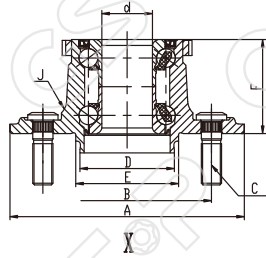

Models	Page
--------	------

Hub Assemblies

Basic Dimension Table-GSP to Dimension.....

ID	GSP NO	BASIC DIMENSIONS(mm)									TEETH	SHAPE	ABS
		A	B	C	D	E	F	G	H	I			
1	9225003	133	108	M14×1.5(5)	60	65.9	53.9				25	I	√
2	9225006	133	100	M12×1.5(4)	60.4	66	54				25	I	√
3	9225008	134	100	M12×1.5(4S)	56	61	49.5				25	I	
4	9225009	128	108	M12×1.25(4)	65	71	42				25	I	√
5	9225010	129	108	M12×1.25(4)	65	71	42.1				25	I	√
6	9225011	129	108	M12×1.25(4)	65	71	42				25	I	√
7	9225012	129	108	M12×1.25(4)	65	71	42.2				25	I	√
8	9225013	129	108	M12×1.25(4)	65	71	42.3				25	I	√
9	9225014	129	108.1	M12×1.25(4)	65	71	42				25	I	√
10	9225015	132.7	100	M12×1.5(4)	60	66	54				25	I	√
11	9225016	129	108	M12×1.25(4)	65	71	42.1				25	I	
12	9225017	132.7	100	M12×1.5(4)	60	66	54				25	I	
13	9227001	134	100	M12×1.25(4S)	58.9	68	52.5				27	I	
14	9227002	148.1	114.3	M12×1.25(4S)	66	68	52.5				27	I	√
15	9227003	148	114.3	M12×1.25(4S)	66	68	57.4				27	I	
16	9227004	148	114.3	M12×1.25(4S)	66	68	52.5				27	I	√
17	9227006	134	100	M12×1.25(4S)	58.9	68	52.5				27	I	√
18	9227014	148.1	114.3	M12×1.25(4S)	66	68	52.5				27	I	
19	9227015	148	114.3	14(4)	66	68	52.5				27	I	√
20	9228014	139.3	114.3	M12×1.5(4S)	67	76	50.5				28	I	
21	9228017	139.3	114.3	M12×1.5(4S)	67	90	50.4				28	I	
22	9228018	139	114.3	M12×1.5(4S)	67	76	50.5	63			28	I	
23	9228019	133.8	100	M12×1.5(4S)	56	61	54.5				28	I	√
24	9228020	125.5	100	M12×1.5(4S)	56	64	56.5				28	I	
25	9228022	140	100	M12×1.5(4S)	54	62.5	50.5				28	I	
26	9228026	129.8	100	M12×1.25(4S)	54	58	49.5				28	I	√
27	9228027	129.8	100	M12×1.25(4S)	54	58	49.5				28	I	
28	9228028	139.2	114.4	M12×1.5(4S)	67	76	50.5	63			28	I	√
29	9228029	135.9	100	M12×1.5(4S)	56.1	61	54.5				28	I	√
30	9228030	133.8	100	M12×1.5(4S)	56	61	49.5				28	I	