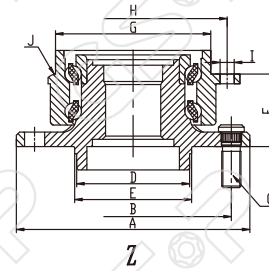

Models	Page
--------	------

Hub Assemblies

Basic Dimension Table-GSP to Dimension.....

ID	GSP NO	BASIC DIMENSIONS(mm)									TEETH	SHAPE	ABS
		A	B	C	D	E	F	G	H	I			
1	9225003	133	108	M14×1.5(5)	60	65.9	53.9				25	I	√
2	9225006	133	100	M12×1.5(4)	60.4	66	54				25	I	√
3	9225008	134	100	M12×1.5(4S)	56	61	49.5				25	I	
4	9225009	128	108	M12×1.25(4)	65	71	42				25	I	√
5	9225010	129	108	M12×1.25(4)	65	71	42.1				25	I	√
6	9225011	129	108	M12×1.25(4)	65	71	42				25	I	√
7	9225012	129	108	M12×1.25(4)	65	71	42.2				25	I	√
8	9225013	129	108	M12×1.25(4)	65	71	42.3				25	I	√
9	9225014	129	108.1	M12×1.25(4)	65	71	42				25	I	√
10	9225015	132.7	100	M12×1.5(4)	60	66	54				25	I	√
11	9225016	129	108	M12×1.25(4)	65	71	42.1				25	I	
12	9225017	132.7	100	M12×1.5(4)	60	66	54				25	I	
13	9227001	134	100	M12×1.25(4S)	58.9	68	52.5				27	I	
14	9227002	148.1	114.3	M12×1.25(4S)	66	68	52.5				27	I	√
15	9227003	148	114.3	M12×1.25(4S)	66	68	57.4				27	I	
16	9227004	148	114.3	M12×1.25(4S)	66	68	52.5				27	I	√
17	9227006	134	100	M12×1.25(4S)	58.9	68	52.5				27	I	√
18	9227014	148.1	114.3	M12×1.25(4S)	66	68	52.5				27	I	
19	9227015	148	114.3	14(4)	66	68	52.5				27	I	√
20	9228014	139.3	114.3	M12×1.5(4S)	67	76	50.5				28	I	
21	9228017	139.3	114.3	M12×1.5(4S)	67	90	50.4				28	I	
22	9228018	139	114.3	M12×1.5(4S)	67	76	50.5	63			28	I	
23	9228019	133.8	100	M12×1.5(4S)	56	61	54.5				28	I	√
24	9228020	125.5	100	M12×1.5(4S)	56	64	56.5				28	I	
25	9228022	140	100	M12×1.5(4S)	54	62.5	50.5				28	I	
26	9228026	129.8	100	M12×1.25(4S)	54	58	49.5				28	I	√
27	9228027	129.8	100	M12×1.25(4S)	54	58	49.5				28	I	
28	9228028	139.2	114.4	M12×1.5(4S)	67	76	50.5	63			28	I	√
29	9228029	135.9	100	M12×1.5(4S)	56.1	61	54.5				28	I	√
30	9228030	133.8	100	M12×1.5(4S)	56	61	49.5				28	I	